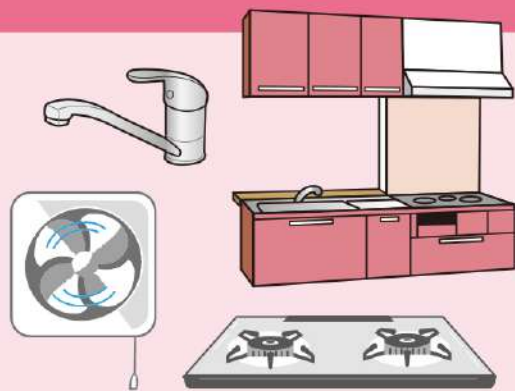

エネスタは暮らしと住まいの救急箱!!

点検

修理

買替

リフォーム

ガスのことからリフォームまで
住まいの相談承ります!!

キッチン

- 水栓カランのお取り替え
- システムキッチンへの入れ替え
- 換気扇の取り替え
- 浄水器カートリッジ交換
- 各種パッキン交換
- コンロの交換
- ウォーターサーバーの設置